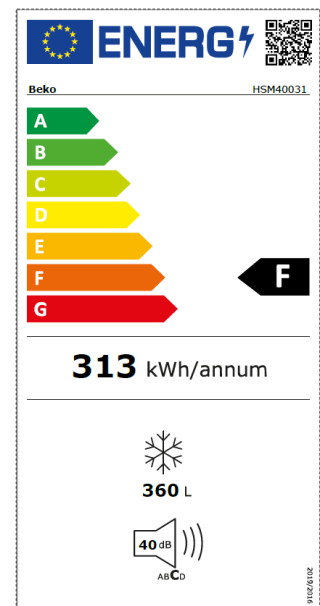

## Características técnicas

- Clasificación energética: F
- Capacidad Neta Congelador 360 l
- Dimensiones (Alto x Ancho x Fondo) en cm: 86 x 128,5 x 72,5

EAN: 8690842583834  
SKU: 457509620067

Modelo	HSM40031	Control del aparato	
Clase Eficiencia Energética	F	Control Electrónico / Manual	Control mecánico con sensor
Capacidad congelación diaria en compartimento 4 estrellas (kg/día)	16.3	Alarma puerta abierta	NA
Clase de emisión de ruido	C	Nº de hueveras / Nº huevos por bandeja	NA
Nivel de ruido (dBA)	40		NA
Consumo de energía anual (kWh/a)	313.00	Equipamiento Congelador	
Volumen del compartimento 0°C (l)	0.0	Nº total de bandejas de cristal/ cajones	- 2 cestos
Clase climática	SN-T	Iluminación congelador	Sí
Volumen del compartimento de alimentos frescos (dm³ or l)	0.0	Tipo de fabricante de hielo	NO
Temperatura ambiente máxima (°C) para funcionamiento adecuado	43	Fabricador de hielo automático	NA
Temperatura ambiente mínima (°C) para funcionamiento adecuado	10	Cerradura	Sí
Suma de volumen del compartimento 0° y de alimentos frescos (l)	0	Conexión eléctrica	
Suma de volumen de los compartimentos de congelación (l)	360	Tensión Nominal V	50
Volumen total (l)	360	Máxima intensidad corriente eléctrica A	1.1
Tiempo de conservación desconectado (horas)	24.00	Frecuencia de red Hz	50
Dimensiones		Potencia del producto W	130
Alto (cm)	86.0	Longitud del cable de conexión cm	2.15
Ancho (cm)	129.0	Código SKU	457509620067
Fondo (cm)	67.5	Código EAN	8690842583834
Peso (kg)	49.0		
Alto (cm) empaquetado	91.0		
Ancho (cm) empaquetado	135.0		
Fondo (cm) empaquetado	74.2		
Peso (kg) empaquetado	53.0		
Características y Funciones			
Color	Blanco		
Función Modo Eco	NA		
Función Modo vacaciones	NA		
Función refrigeración rápida	NO		
Función congelación rápida	NA		
Dispensador de hielo	NA		
Filtro de agua	NA		
Filtro de Olores	NO		
Junta de goma revestimiento anti bacteriano	No		
Compresor Inverter	No		